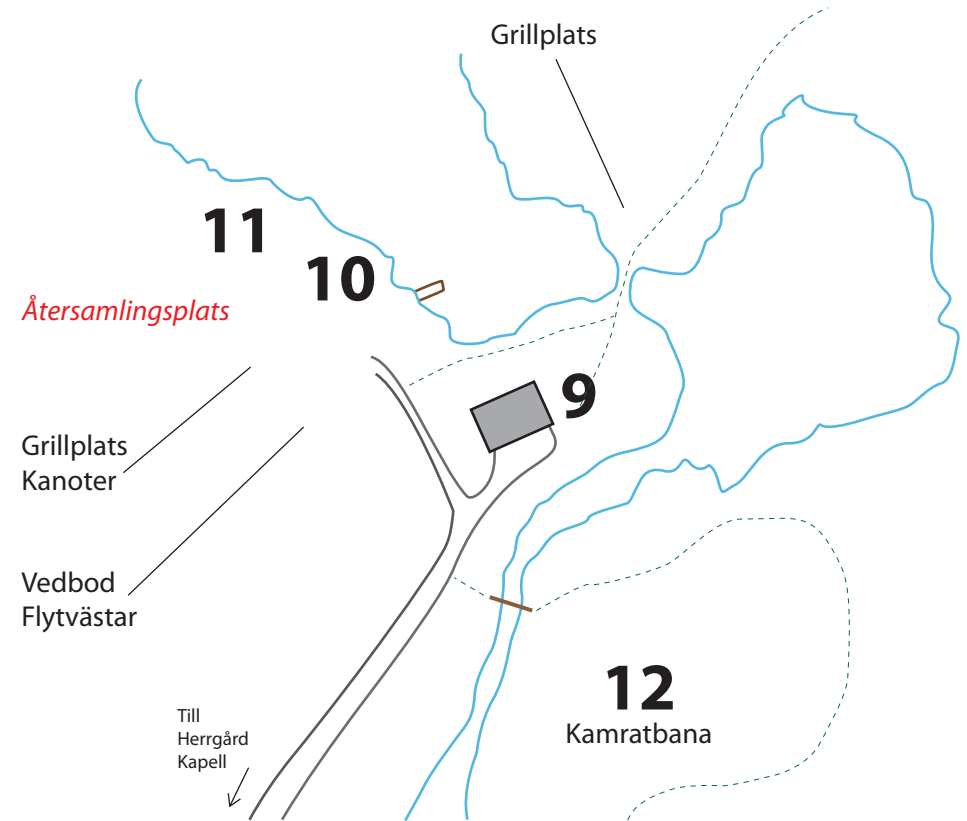

Finnåkers Kursgård

1. Herrgården, reception, matsal, hotell, konferensrum (Järnboden, Falkenstierna)
2. Kapell
3. Krämargården, logi
4. Grindstugan, logi
5. Smedgården, logi
6. Kvarngården, logi, konferensrum (Soop, Hogwards), bastu, innebandy/bordtennisrum
7. Masmästaren, konferenssal
8. Skogsgården, logi, konferensrum (Lensrum, De Geer)
9. Mjölnergården, logi
10. Andaktsplats
11. Badplats, grillplats, kanoter, båtar
12. Kamratbana

Finnåker 175
732 73 Fellingsbro
0581-626000

Till Frövi,
Fellingsbro

Till Kolsava,
Köping, Västerås

Område Herrgård

Område Mjölnergården

1. Herrgård, reception, matsal, hotell mm
2. Kapell
3. Krämgården, logi
4. Grindstugan, logi
5. Smedgården, logi
6. Kvarngården, logi, konferensrum (Soop, Hogwards),
bastu, innebandy/bordtennisrum
7. Masmästaren, konferenssal
8. Skogsgården, logi, konferensrum (Lensrum, De Geer)
9. Mjölnergården, logi
10. Andaktsplats
11. Badplats, grillplats, kanoter, båtar
12. Kamratbana