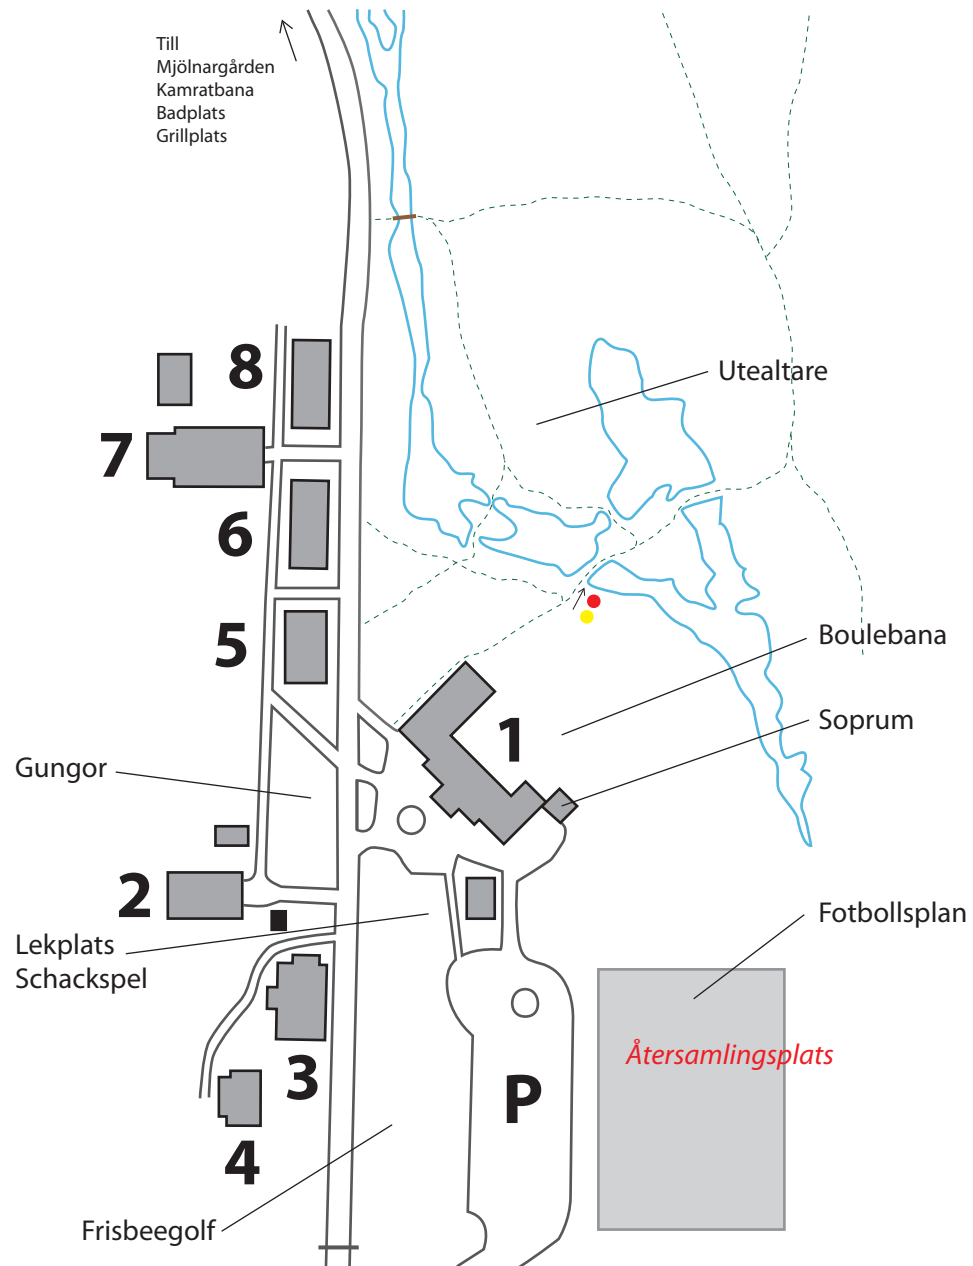

Finnåkers Kursgård

1. Herrgården, reception, matsal, hotell, konferensrum (Järnboden, Falkenstierna)
2. Kapell
3. Krämargården, logi
4. Grindstugan, logi
5. Smedgården, logi
6. Kvarngården, logi, konferensrum (Soop, Hogwards), bastu, innebandy/bordtennisrum
7. Masmästaren, konferenssal
8. Skogsgården, logi, konferensrum (Lensrum, De Geer)
9. Mjölnergården, logi
10. Andaktsplats
11. Badplats, grillplats, kanoter, båtar
12. Kamratbana

Finnåker 175
732 73 Fellingsbro
0581-626000

Till Frövi,
Fellingsbro

Till Kolsava,
Köping, Västerås

Område Herrgård

Område Mjölnergården

1. Herrgård, reception, matsal, hotell mm
2. Kapell
3. Krämgården, logi
4. Grindstugan, logi
5. Smedgården, logi
6. Kvarngården, logi, konferensrum (Soop, Hogwards),
bastu, innebandy/bordtennisrum
7. Masmästaren, konferenssal
8. Skogsgården, logi, konferensrum (Lensrum, De Geer)
9. Mjölnergården, logi
10. Andaktsplats
11. Badplats, grillplats, kanoter, båtar
12. Kamratbana