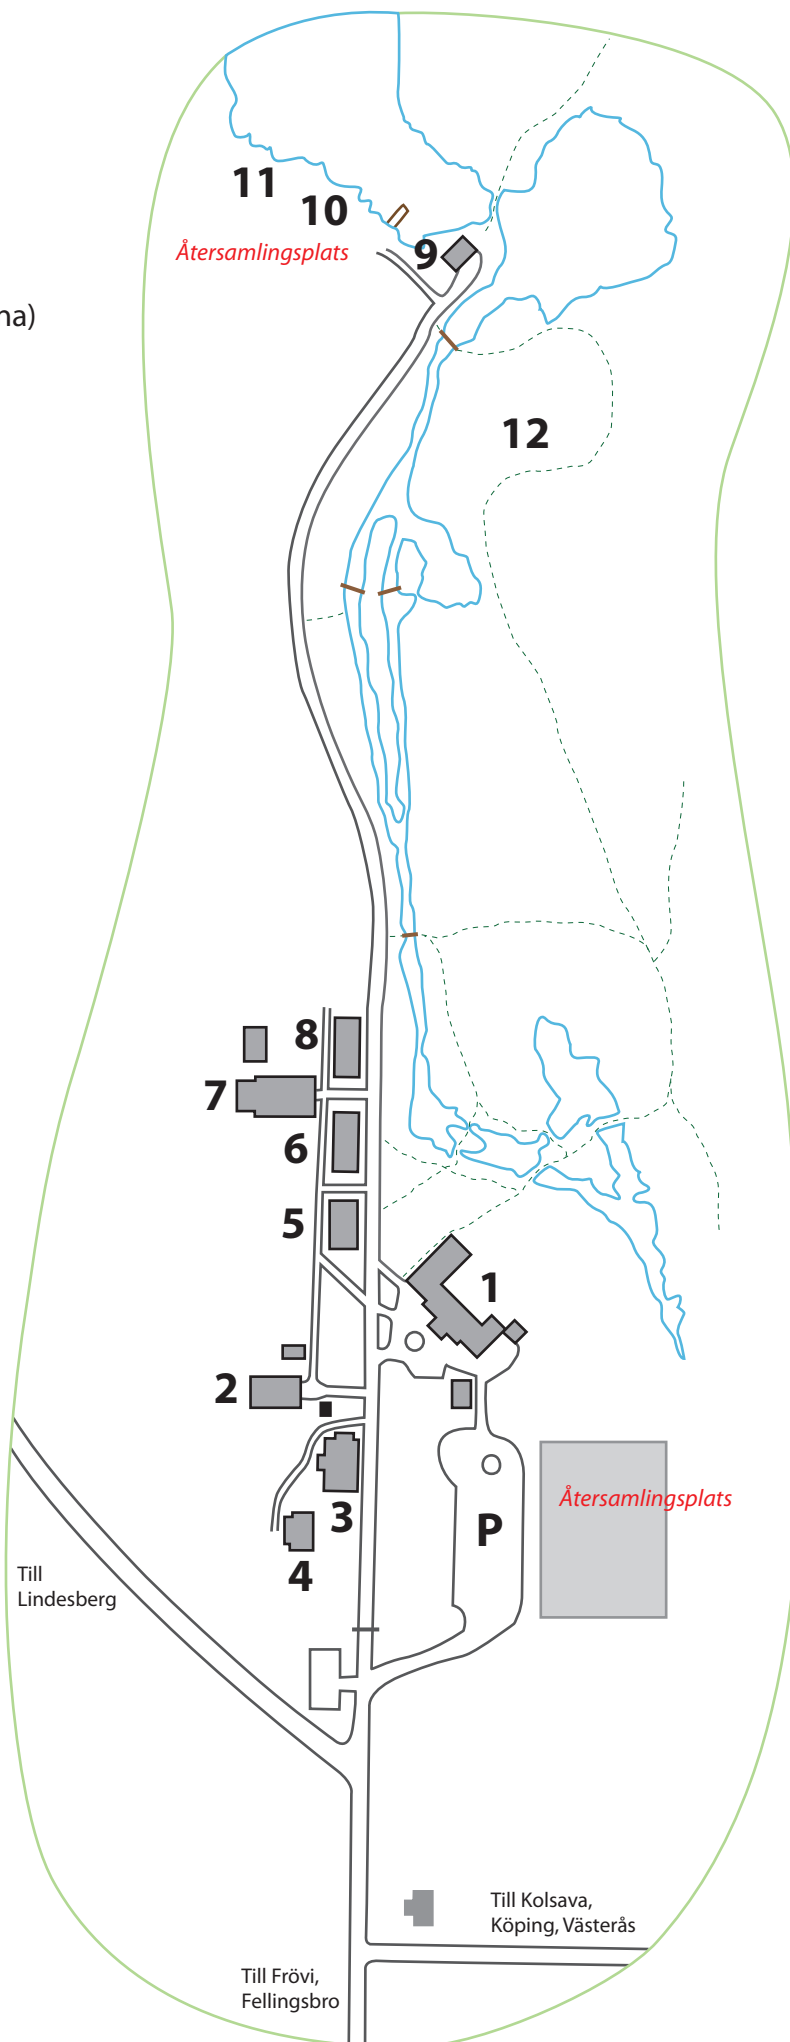

Finnåkers Kursgård

1. Herrgården, reception, matsal, hotell, konferensrum (Järnboden, Falkenstierna)
2. Kapell
3. Krämargården, logi
4. Grindstugan, logi
5. Smedgården, logi
6. Kvarngården, logi, konferensrum (Soop, Hogwards), bastu, innebandy/bordtennisrum
7. Masmästaren, konferenssal
8. Skogsgården, logi, konferensrum (Lensrum, De Geer)
9. Mjölnergården, logi
10. Andaktsplats
11. Badplats, grillplats, kanoter, båtar
12. Kamratbana

Finnåker 175
732 73 Fellingsbro
0581-626000

Till Frövi,
Fellingsbro

Till Kolsava,
Köping, Västerås

Område Herrgård

Område Mjölnergården

1. Herrgård, reception, matsal, hotell mm
2. Kapell
3. Krämgården, logi
4. Grindstugan, logi
5. Smedgården, logi
6. Kvarngården, logi, konferensrum (Soop, Hogwards),
bastu, innebandy/bordtennisrum
7. Masmästaren, konferenssal
8. Skogsgården, logi, konferensrum (Lensrum, De Geer)
9. Mjölnergården, logi
10. Andaktsplats
11. Badplats, grillplats, kanoter, båtar
12. Kamratbana